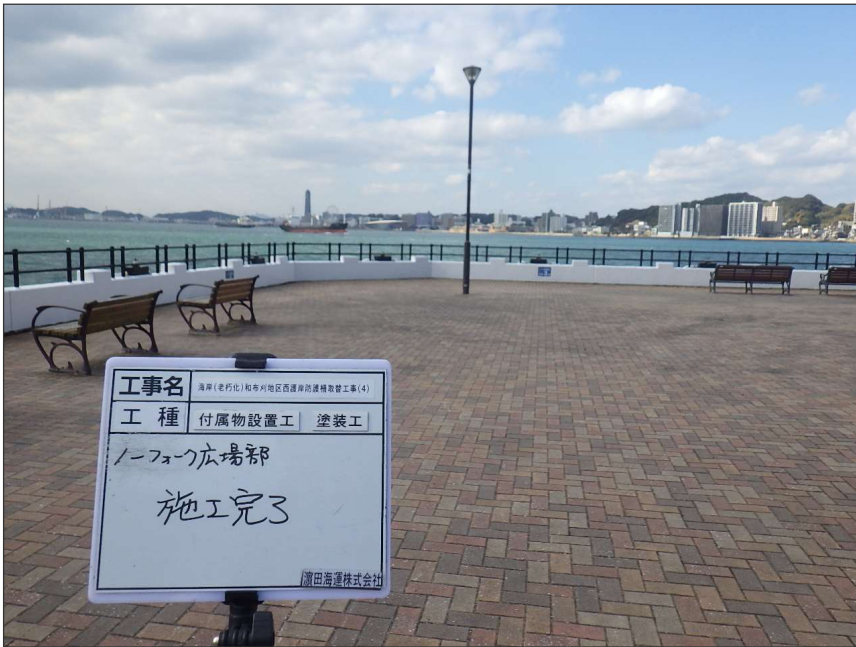

着手前及び完成写真
竣工

着手前及び完成写真
竣工

着手前及び完成写真
竣工

工事名	海岸(老朽化)和布州地区西護岸防護補修工事(4)
工種	
竣工	
瀬田海運株式会社	

着手前及び完成写真
竣工

工事名	海岸(老朽化)和布州地区西護岸防護補修工事(4)
工種	
竣工	
瀬田海運株式会社	

着手前及び完成写真
竣工

工事名	海岸(老朽化)和布州地区西護岸防護補修工事(4)
工種	
竣工	
瀬田海運株式会社	