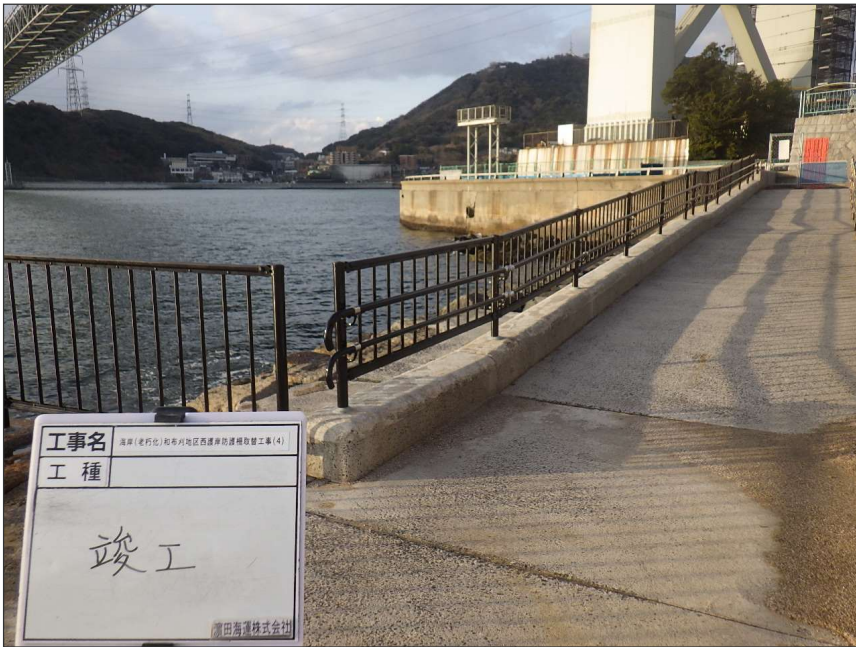

着手前及び完成写真
竣工