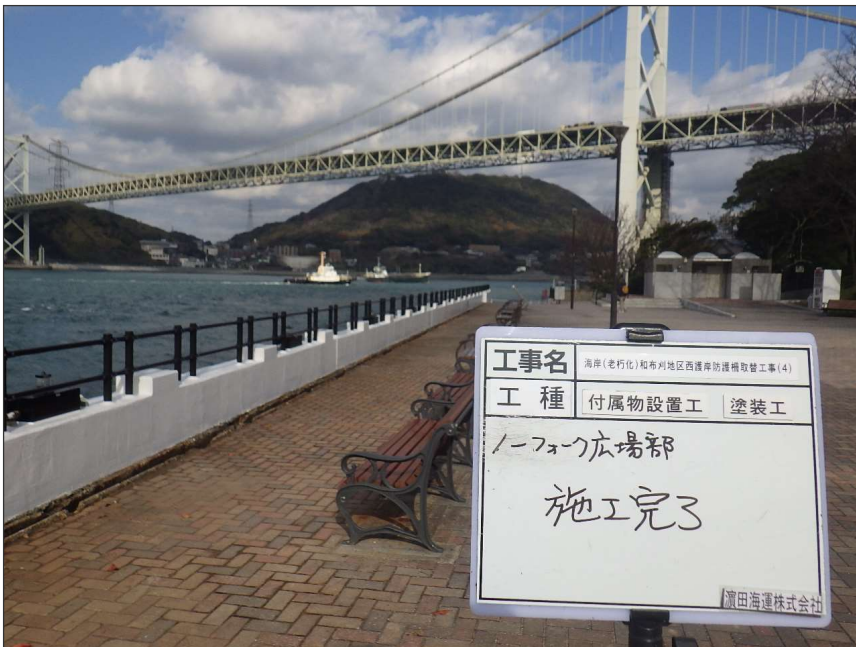

着手前及び完成写真
竣工

着手前及び完成写真
竣工

着手前及び完成写真
竣工

工事名	海岸(老朽化)和布州地区西護岸防護補修工事(4)
工種	
竣工	
瀬田海運株式会社	

着手前及び完成写真
竣工

工事名	海岸(老朽化)和布州地区西護岸防護補修工事(4)
工種	
竣工	
瀬田海運株式会社	

着手前及び完成写真
竣工

工事名	海岸(老朽化)和布州地区西護岸防護補修工事(4)
工種	
竣工	
瀬田海運株式会社	